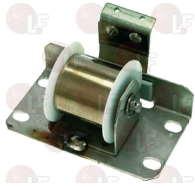

HOONVED 324170+450250+...

HOONVED 37339

3250157 DOOR SPRING \varnothing 22x190 mm

HOONVED 34927

Suitable for:

3242150 DOOR SPRING MODEL BBSR46
carrying capacity 4 kg

HOONVED H391309

HOONVED 391309