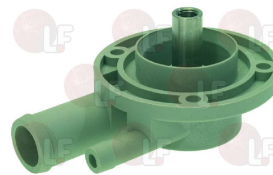

HOONVED 34314