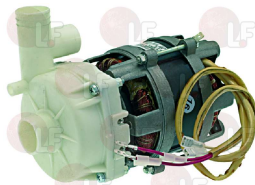

HOONVED

1186237 O-RING 03300 EPDM
 for Glasswasher/Cupwasher (ELFRAMO) BD14 - B14
 B15

HOONVED 33183

HOONVED 34224

3122317 ELECTRO-PUMP FIR 0226/HSX 0.30HP 230V
 inlet external \varnothing 33 mm - outlet external \varnothing 30 mm
 lateral outlet external \varnothing 27 mm
 motor revolutions 2600
 0,30HP 230V 50Hz 2A
 for Glasswasher/Cupwasher (HOONVED)
 till 31/12/00
 STS43
 till 28/02/01
 STS48