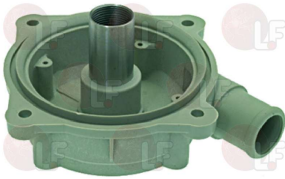

HOONVED 31470

3243799 BUSHING FOR ARM

HOONVED 30483

HOONVED 35959

3243800 RING NUT FOR ARM

HOONVED 32398

3186249 WASHING SUPPORT GASKET

HOONVED 31057