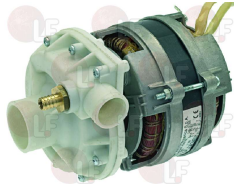

HOONVED H100747

HOONVED 100747

3122354 ELECTRO-PUMP FIR 2253SX 0.33HP 230V 50Hz
 inlet external \varnothing 45 mm - outlet external \varnothing 30 mm
 motor revolutions 2750
 0.33HP 230V 50Hz - capacitor 10 μ F