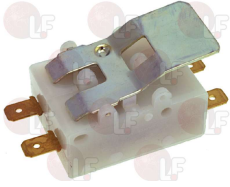

HOONVED 25478

3221025 ORANGE INDICATOR LAMP 230V
hole \varnothing 13 mm - head \varnothing 15 mm - 120°C
universal application

HOONVED 25479

HOONVED 25480

Microswitches

3240170 BIPOLAR MICROSWITCH FOR CYCLE
 contact capacity 16A 250V
 6.35x0.8 terminal
 for Glasswasher/Cupwasher (COMENDA) B15 - B16
 B18 - B19