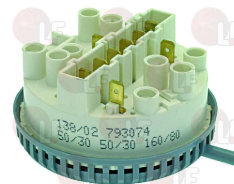

HOONVED H130620

HOONVED 130620