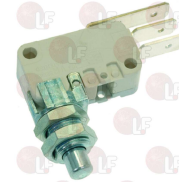

HOONVED H120320

HOONVED 120320

3240180

MICROSWITCH 220V

contact capacity 16A 250V
 6.35x0.8 terminal

HOONVED 25552

Pegs

3389001 NICKEL PLATED PEG